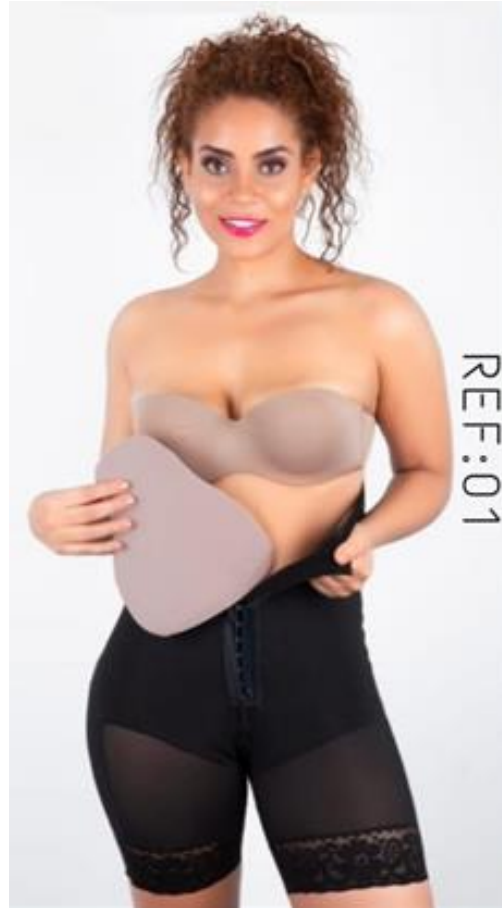

CINTURILLA LÁTEX HOMBRE

- 3 Hileras de broches
- Látex calibre 850
- Fusionado de franela con algodón

REF:CH2A-3

CHALECO DE LUJO

- 3 Hileras de broches
- Tira ancha
- Fusionado en licra
- Forrado en algodón
- 4 varillas en acero niquelado
- Ideal para moldear la figura

- Costuras invisibles
- Realce de cola natural
- Cierre perineal
- Cintura S y cola M para realce de figura
- 3 hileras de broches
- Media pierna

CHALECO LÁTEX TIRA BRASIER

- 3 hileras de broches
- Tira delgada
- Látex calibre 850
- Fusionado en franela de algodón

FAJA ESTRAPLE

- Media pierna
- 3 hileras de broches
- Forrado en franela de algodón
- Realce de cola natural
- Costuras planas
- Cierre perineal

REF:402

POSTQUIRÚRGICA

- Manga larga
- Senos libres
- Media pierna
- Costuras invisibles
- Realce de cola natural
- Cierre perineal
- En cintura S y cola M para moldear la figura

TABLA PERA- ABDOMINAL

- Forrado en licra con algas marinas aloe vera
- Aplana vientre

BODY CHALECO

- Tira brasier
- 3 hileras de broches
- Costuras planas
- Senos libres
- Powernet

BODY CHALECO

- Tira ancha
- Costuras invisibles
- Levanta cola natural
- Cierre perineal
- Cintura S y cola M para realce de figura