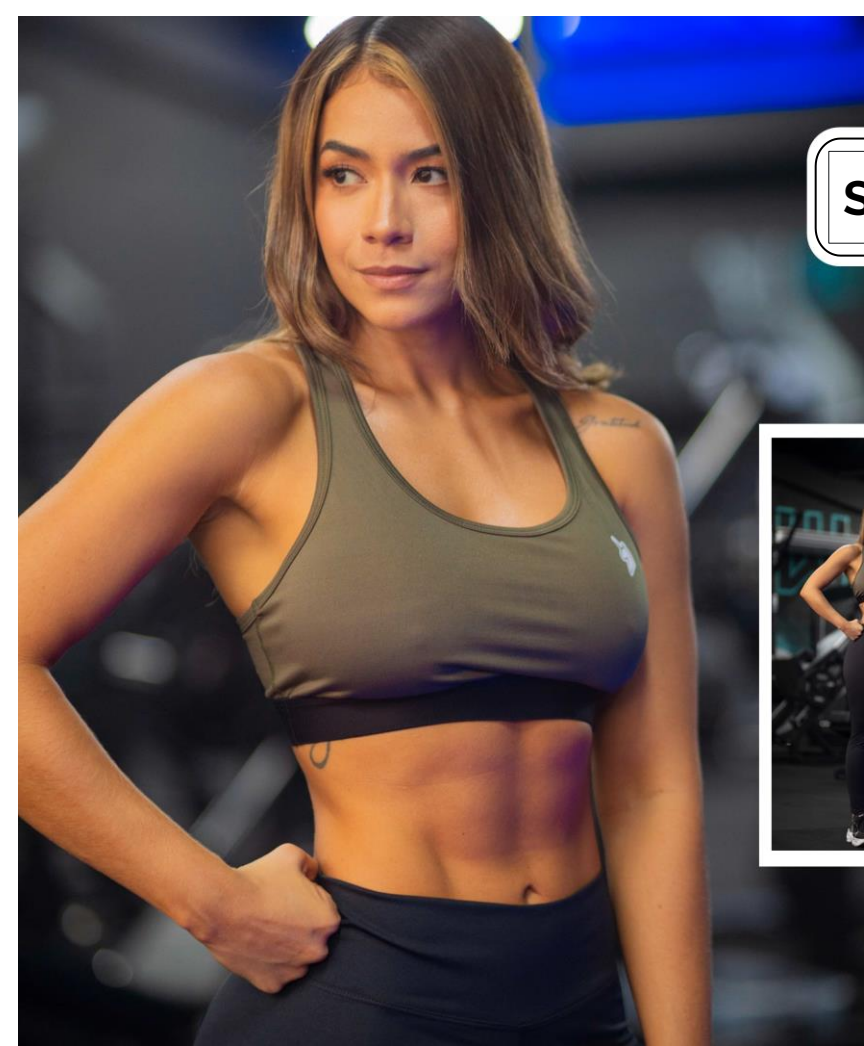

## SPORT BRA

Top deportivo, silueta semiajustada elaborado en poliéster y elastán con un acabado especial para mayor comodidad y frescura.

## SPORT PANTS

Pant deportivo, silueta semiajustada elaborado en poliéster y elastán con un acabado especial para mayor comodidad y frescura,

Antimicrobiano

Protección DRY

Protección UV

90% Poliéster  
10% Elastán